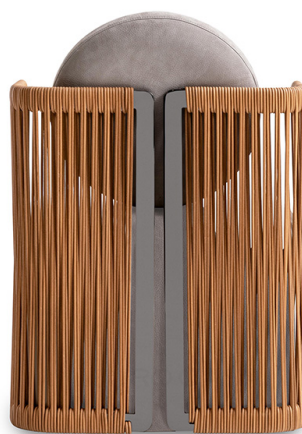

Dimensions W.56 xD.51 xH.89cm

Description 編み込まれたレザーの背もたれと、大胆な張り地、なめらかなメタルのフレームが融合した現代的で洗練されたアームチェアです。座面のふくよかさと、背もたれの可憐さと遊び心のあるコントラストが、思いがけない大胆なステートメントピースを生み出し、リビングスペースの注目をエレガントに集めます。

Delivery D-2

価格は予告無く変更となる場合がございます。木目や色調などの質感は製品ごとに異なります。モデルによって表示サイズと実際の大きさが若干異なる場合がございます。

2024.7

EURO CASA

LL 8799-1

海外取寄品

Ginger Intreccio

ジンジャー イントレッチオ

アームチェア (ソファ)

ITALY

価格は予告無く変更となる場合がございます。木目や色調などの質感は製品ごとに異なります。モデルによって表示サイズと実際の大きさが若干異なる場合がございます。

2024.7

EURO CASA

LL 8799-1

海外取寄品

Ginger Intreccio

ジンジャー イントレッチオ

アームチェア (ソファ)