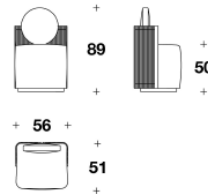

LL 8799-1

海外取寄品

Ginger Intreccio

ジンジャー イントレッチオ

アームチェア (ソファ)

ITALY

Price **¥2,415,600** (税込)

Brand LL LUXENCE Upholstery

Dimensions W.56 xD.51 xH.89cm

Description 編み込まれたレザーの背もたれと、大胆な張り地、なめらかなメタルのフレームが融合した現代的で洗練されたアームチェアです。座面のふくよかさと、背もたれの可憐さと遊び心のあるコントラストが、思いがけない大胆なステートメントピースを生み出し、リビングスペースの注目をエレガントに集めます。

Delivery D-2

価格は予告無く変更となる場合がございます。木目や色調などの質感は製品ごとに異なります。モデルによって表示サイズと実際の大きさが若干異なる場合がございます。

ITALY

アームチェア (ソファ)

Brand LL LUXENCE Upholstery

Dimensions W.56 ×D.51 ×H.89cm

Description

- ・フレーム：スチール + ナチュラル色レザー織り
- ・スチール (ガンメタルグレイ色, ブロンズシャドウ色, パラジウム色)
- ・ベース回転式
- ・バッククッション1個付
- ・張り地はすべて同カテゴリー

※ 掲載価格は消費税込みの金額です。