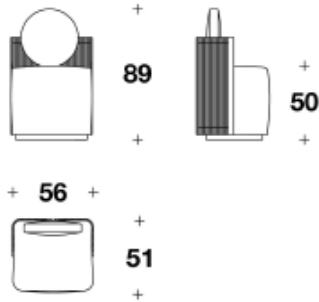

Dimensions W.56 xD.51 xH.89cm

Description 編み込まれたレザーの背もたれと、大胆な張り地、なめらかなメタルのフレームが融合した現代的で洗練されたアームチェアです。座面のふくよかさと、背もたれの可憐さと遊び心のあるコントラストが、思いがけない大胆なステートメントピースを生み出し、リビングスペースの注目をエレガントに集めます。

Delivery D-2

価格は予告無く変更となる場合がございます。木目や色調などの質感は製品ごとに異なります。モデルによって表示サイズと実際の大きさが若干異なる場合がございます。

価格は予告無く変更となる場合がございます。木目や色調などの質感は製品ごとに異なります。モデルによって表示サイズと実際の大きさが若干異なる場合がございます。

2024.7

EURO CASA

LL 8799-1

海外取寄品

Ginger Intreccio

ジンジャー イントレッチオ

アームチェア (ソファ)

ITALY

アームチェア (ソファ)

Brand LL LUXENCE Upholstery

Dimensions W.56 ×D.51 ×H.89cm

Description

- ・フレーム：スチール + ナチュラル色レザー織り
- ・スチール (ガンメタルグレイ色, ブロンズシャドウ色, パラジウム色)
- ・ベース回転式
- ・バッククッション1個付
- ・張り地はすべて同カテゴリー

※ 掲載価格は消費税込みの金額です。